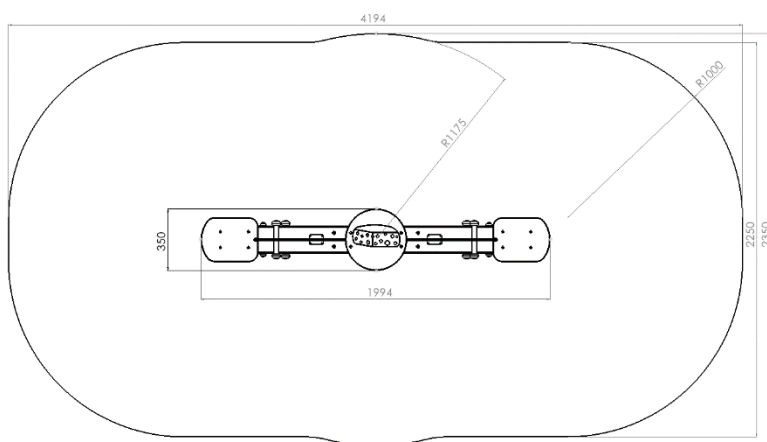

Jouer du ressort RLLLXXAS_

Lapinou

IND: A

08/07/2024

Argumentaire produit

- Produit exclusifs
- Ressort à lame. Balancement d'avant en arrière, sécurisant pour les enfants et les tout petits dans l'apprentissage de ce type de jeu
- Des poignées et des repose pieds sont installés sur la figurine pour permettre aux enfants d'être maintenu pendant le jeu.
- Butées caoutchouc

Information sur la structure