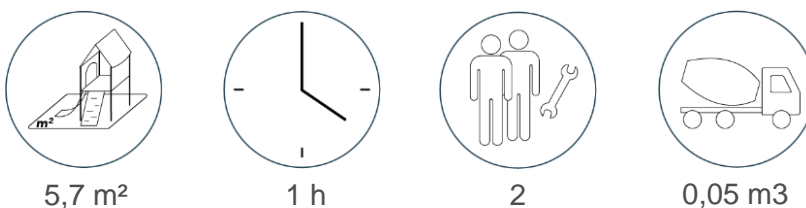

Installation de la structure

1 colis, protection bulle et enveloppe carton.
SAV par envoi de pièces ou retour du produit en atelier