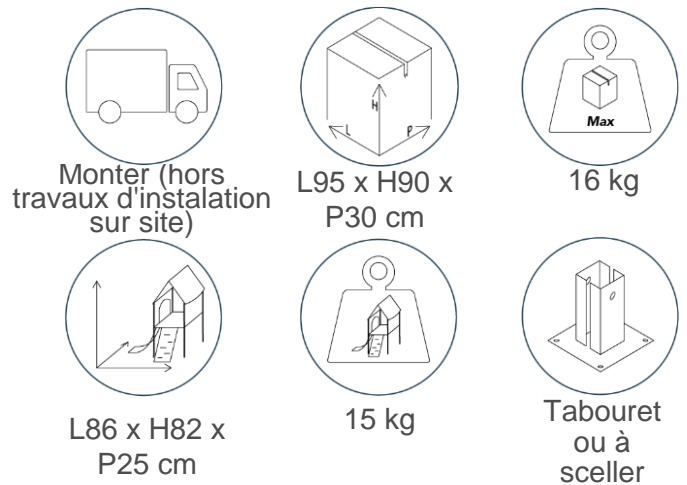

— Zone d'impact

Structure acier : sans entretien
Panneaux HPL: sans entretien
PA: sans entretien
Nettoyer à l'eau, pas de produit abrasif.

Information sur la structure

Installation de la structure

1 colis, protection bulle et enveloppe carton.
SAV par envoi de pièces ou retour du produit en atelier