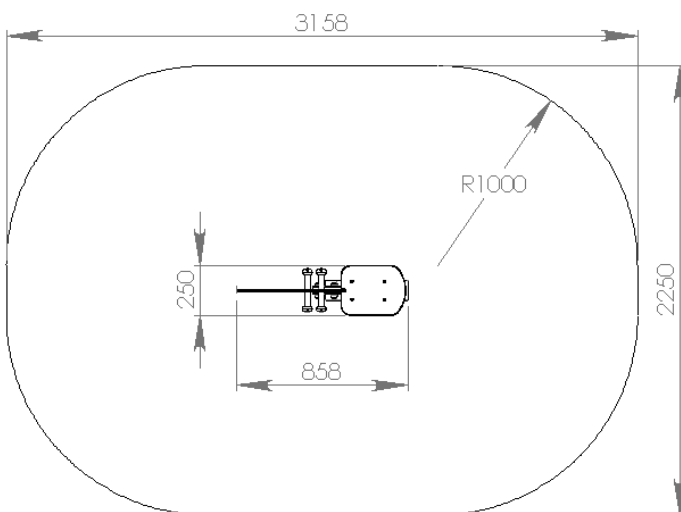

Jouer du ressort RLDXXXAS_

Dauphin

IND: B

08/07/2024

Argumentaire produit

- Produit exclusifs
- Ressort à lame. Balancement d'avant en arrière, sécurisant pour les enfants et les tout petits dans l'apprentissage de ce type de jeu
- Des poignées et des repose pieds sont installés sur la figurine pour permettre aux enfants d'être maintenu pendant le jeu.