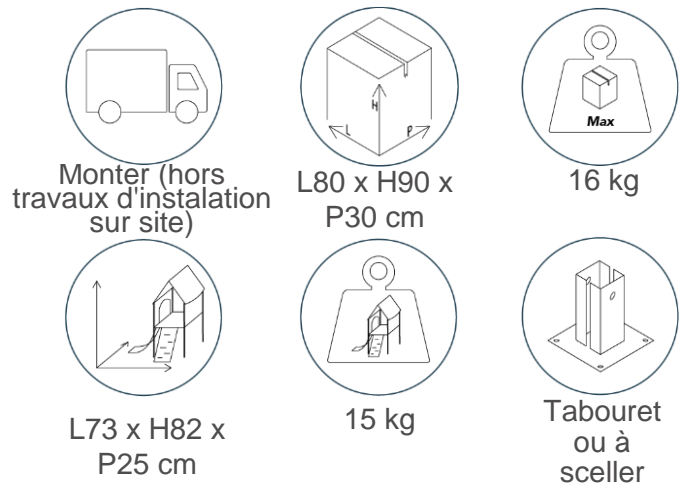

Jouer du ressort RLCXXXAS_

Chat

IND: B

08/07/2024

Argumentaire produit

- Produit exclusifs
- Ressort à lame. Balancement d'avant en arrière, sécurisant pour les enfants et les tout petits dans l'apprentissage de ce type de jeu
- Des poignées et des repose pieds sont installés sur la figurine pour permettre aux enfants d'être maintenu pendant le jeu.

— Zone d'impact

Information sur la structure

Structure acier : sans entretien
Panneaux HPL: sans entretien
PA: sans entretien
Nettoyer à l'eau, pas de produit abrasif.

Installation de la structure

1 colis, protection bulle et enveloppe carton.
SAV par envoi de pièces ou retour du produit en atelier