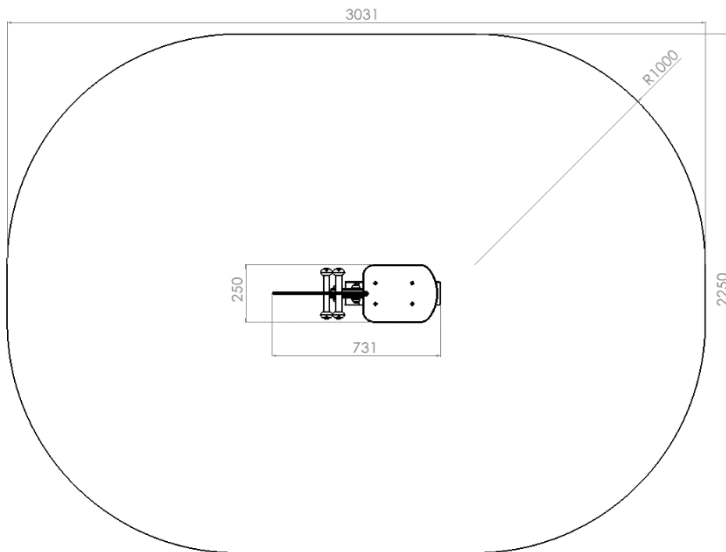

Jouer du ressort RLCXXXAS_

Chat

IND: B

08/07/2024

Argumentaire produit

- Produit exclusifs
- Ressort à lame. Balancement d'avant en arrière, sécurisant pour les enfants et les tout petits dans l'apprentissage de ce type de jeu
- Des poignées et des repose pieds sont installés sur la figurine pour permettre aux enfants d'être maintenu pendant le jeu.