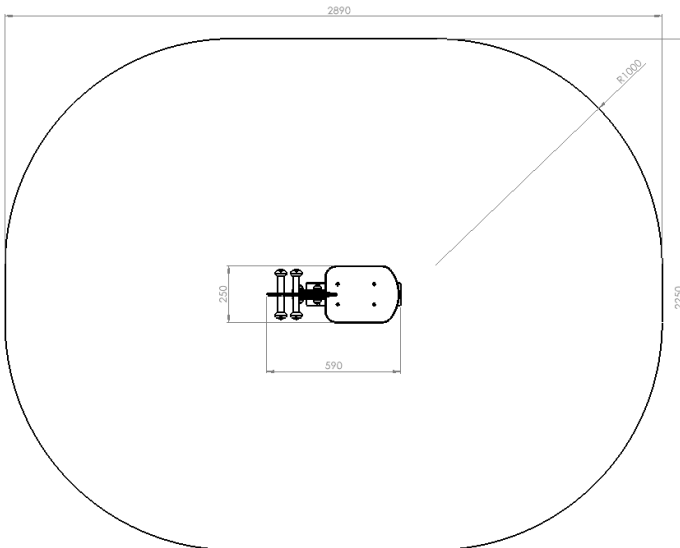

— Zone d'impact

Information sur la structure

Structure acier : sans entretien
Panneaux HPL: sans entretien
PA: sans entretien
Nettoyer à l'eau, pas de produit abrasif.

Installation de la structure

1 colis, protection bulle et enveloppe carton.
SAV par envoi de pièces ou retour du produit en atelier