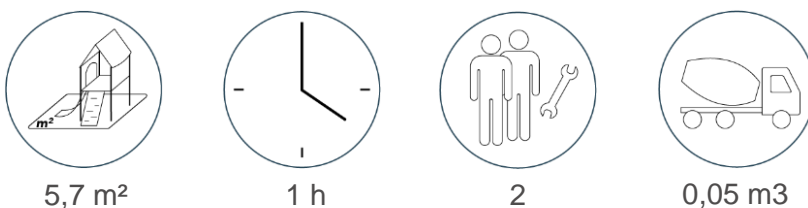

— Zone d'impact

Information sur la structure

Structure acier : sans entretien
Panneaux HPL: sans entretien
PA: sans entretien
Nettoyer à l'eau, pas de produit abrasif.

Installation de la structure

1 colis, protection bulle et enveloppe carton.
SAV par envoi de pièces ou retour du produit en atelier