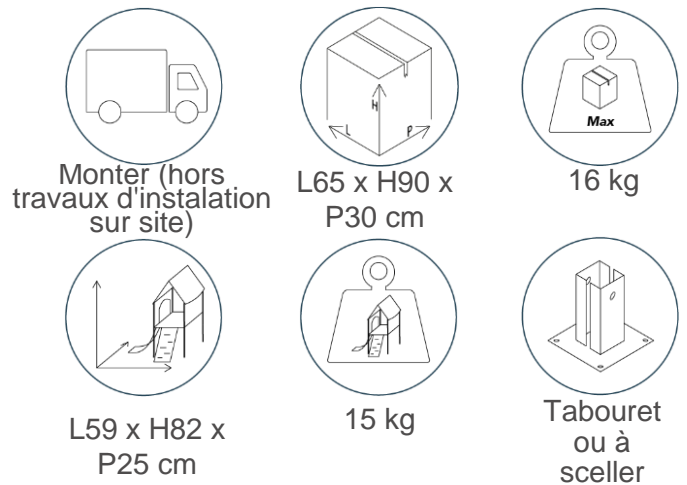

— Zone d'impact

Information sur la structure

Structure acier : sans entretien
Panneaux HPL: sans entretien
PA: sans entretien
Nettoyer à l'eau, pas de produit abrasif.

Installation de la structure

1 colis, protection bulle et enveloppe carton.
SAV par envoi de pièces ou retour du produit en atelier