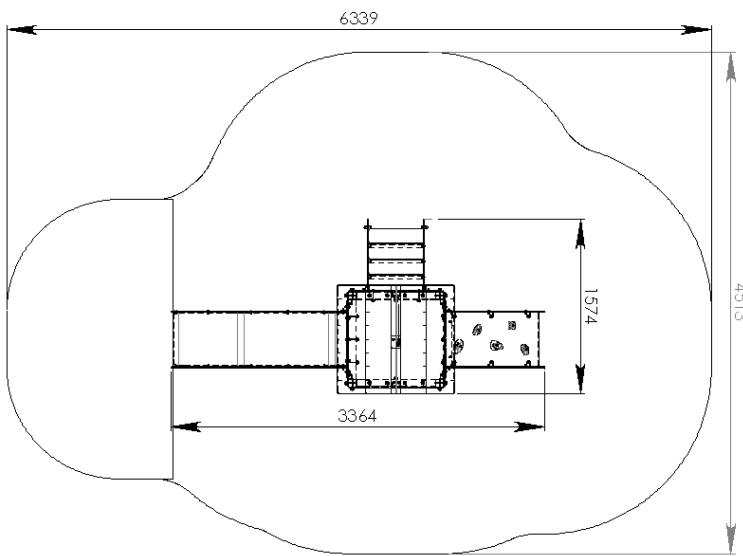

### Argumentaire produit

- Structure 1 tour en poteaux acier galvanisé peints comprenant 4 agrès :
  - . 1 pour la protection de l'enfant (1 toit),
  - . 1 pour la montée (1 escalier),
  - . 1 pour la descente (1 glissière),
  - . 1 pour la grimpe (1 mur à grimper incliné),
- Les structures sont modulables au niveau des fonctions ludiques. Suivant votre choix, les agrès peuvent être positionnés sur les quatre faces de la tour.

### Information sur la structure

Pré monté  
en usine

L2,2 x H2,4 x  
P1,1 m

228 kg

L337 x l153  
x H224 cm

218 kg

Fixation platine  
(FC) / Jambe de  
scellement (FL)