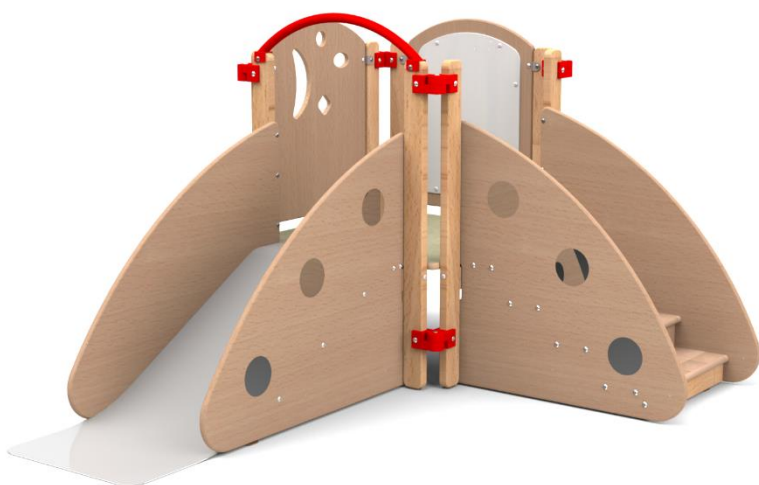

Structure de motricité

Premier pas Angle

À Partir de 12 mois
MM670 (Hêtre naturel)

23/07/2024

IND : C

Information sur le produit

livré pré monté

Dimensions Colis

120 x 80 x 130 cm

2 palettes

104 kg

Conforme à la norme en vigueur

* Image à titre indicatif

Matériaux et entretien

Structure hêtre massif. Plancher en panneau médium recouvert d'un revêtement plastifié. Panneau décor et agrès en panneau médium Utiliser une éponge légèrement humide et un chiffon doux.

NE PAS UTILISER DE PRODUIT ABRASIF POUR L'ENTRETIEN

Argumentaire produit

- Structure destinée aux enfants à partir de 12 mois.
- Le toboggan est doté d'un fond en PVC débordant accompagnant l'enfant dans sa glissade.

Dimensions Hors Tout

192 x 153 x 112 cm

Garantie
5
ans

- L'escalier est particulièrement adapté aux tout-petits tant en hauteur de marches qu'en largeur des rampes. Le toboggan est doté d'un fond en PVC débordant accompagnant l'enfant dans sa glissade.
- Hauteur plateforme 39 cm.
- Ce jeu est disponible en configuration initiale « en angle » (toboggan et escalier à 90°), mais aussi en ligne » (toboggan et escalier alignés).
- SAV: Par envoi de pièces ou retour du produit en atelier