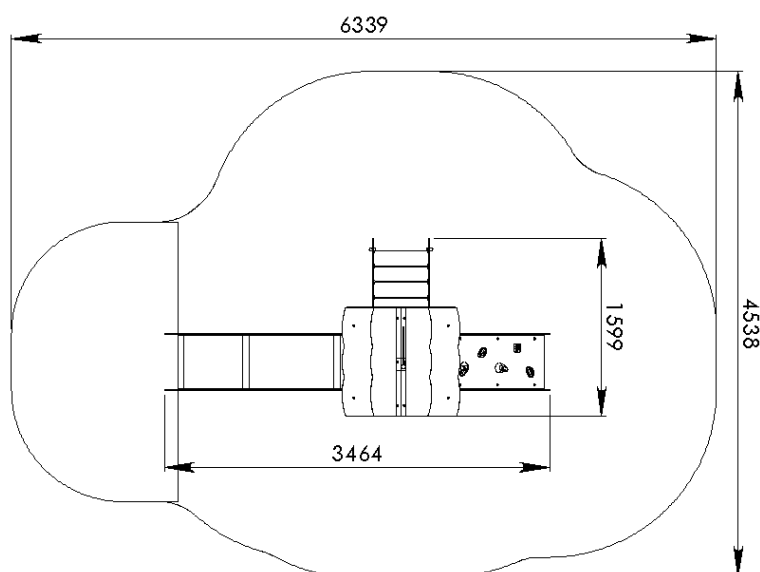

STRUCTURE MER

OCEANOS MERSG114AAWI

Structure H82

IND: A

18/04/2024

* Image à titre indicatif

7

18 mois / 7 ans

82 cm

Matériaux

Panneaux: HPL (ep: 10mm) / Sol: anti dérapant (HPL ep: 14mm) / Structure: Acier galvanisé peint (RAL 7022)
Section 70x70mm / Glissière: polyester (bord HPL) / Fenêtre: plexi (ep: 10mm) / Quincaillerie: Inox

Argumentaire produit

- Structure 1 tour en poteaux acier galvanisé peints comprenant 4 agrès :
 - . 1 pour la protection de l'enfant (1 toit),
 - . 1 pour la montée (1 escalier),
 - . 1 pour la descente (1 glissière),
 - . 1 pour la grimpe (1 mur à grimper incliné),
- Les structures sont modulables au niveau des fonctions ludiques. Suivant votre choix, les agrès peuvent être positionnés sur les quatre faces de la tour.

— Zone d'impact

Nettoyer à l'eau claire ou savonneuse, ne pas utiliser de produit abrasif.

Information sur la structure

Pré monté en usine

L2,2 x H2,4 x P1,1 m

228 kg

L346 x l156 x H224 cm

218 kg