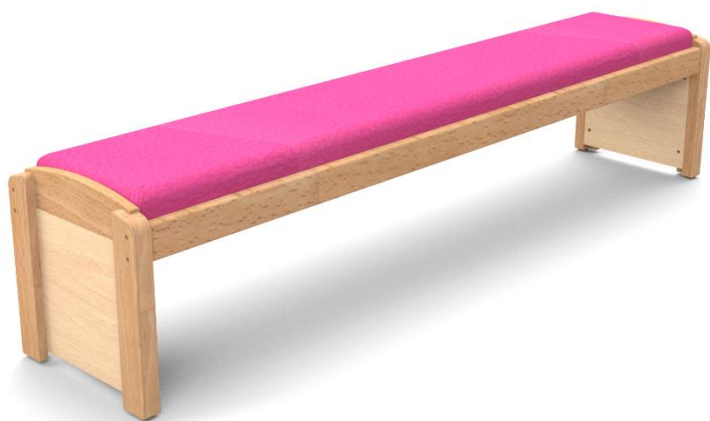

Banc simple

KB016 TC / T2 + Code finition Taille TC ou T2

26/01/2024

IND: C

www.pefc-france.org

A5655-9001

Information sur le produit

livré monté

Structure hêtre massif. Panneaux de côtés en mélaminé. Assise souple, en tissu PVC Enduit.

Utiliser une éponge légèrement humide et un chiffon doux.

NE PAS UTILISER DE PRODUIT ABRASIF POUR L'ENTRETIEN

Argumentaire produit

- Mobilier bois conçu pour les espaces de lecture et d'activités.
- L'assise est en tissu enduit rembourré de mousse PU.

- Le banc est monté sur patins antibruit.

- Hauteur assise :

TC: 17 cm

T2: 29 cm

Dimensions Hors Tout