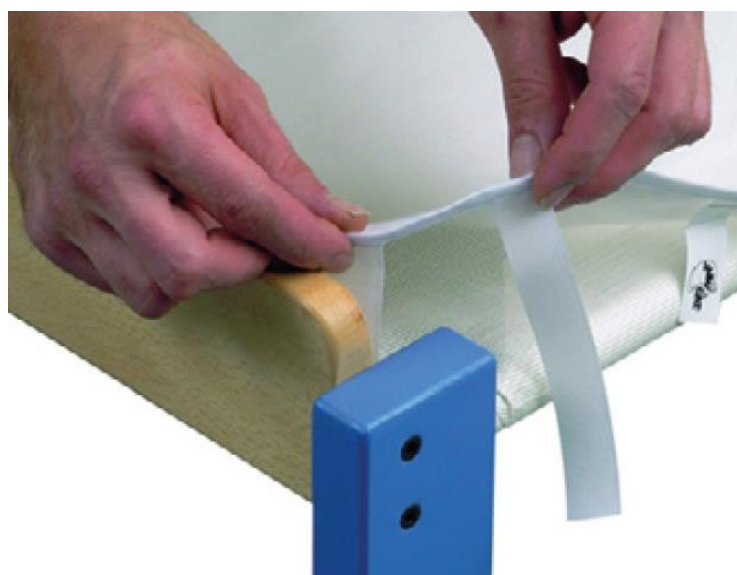

Drap de protection

Drap pour couchette empilable EZ750

09/02/2024

IND: A

Information sur le produit

livré monté

Dimensions Colis

L 25 x H 5 x P 35 cm

1 kg

Conforme à la norme en vigueur
* Image à titre indicatif

Matériaux et entretien

Tissu polycoton

Lavable à 60°

Argumentaire produit

- Système de fixation rapide au 4 coins par bande velcro.
- Polycoton lavable à 60°
- Vendu par lot de 4
- Draps pour :
 - Lit combiné couchette (REF : EL45_)
 - couchette empilable (REF : KL2_)

Dimensions Hors Tout
L 120 x l 60 cm

Garantie
5
ans

- SAV: Retour du produit en atelier